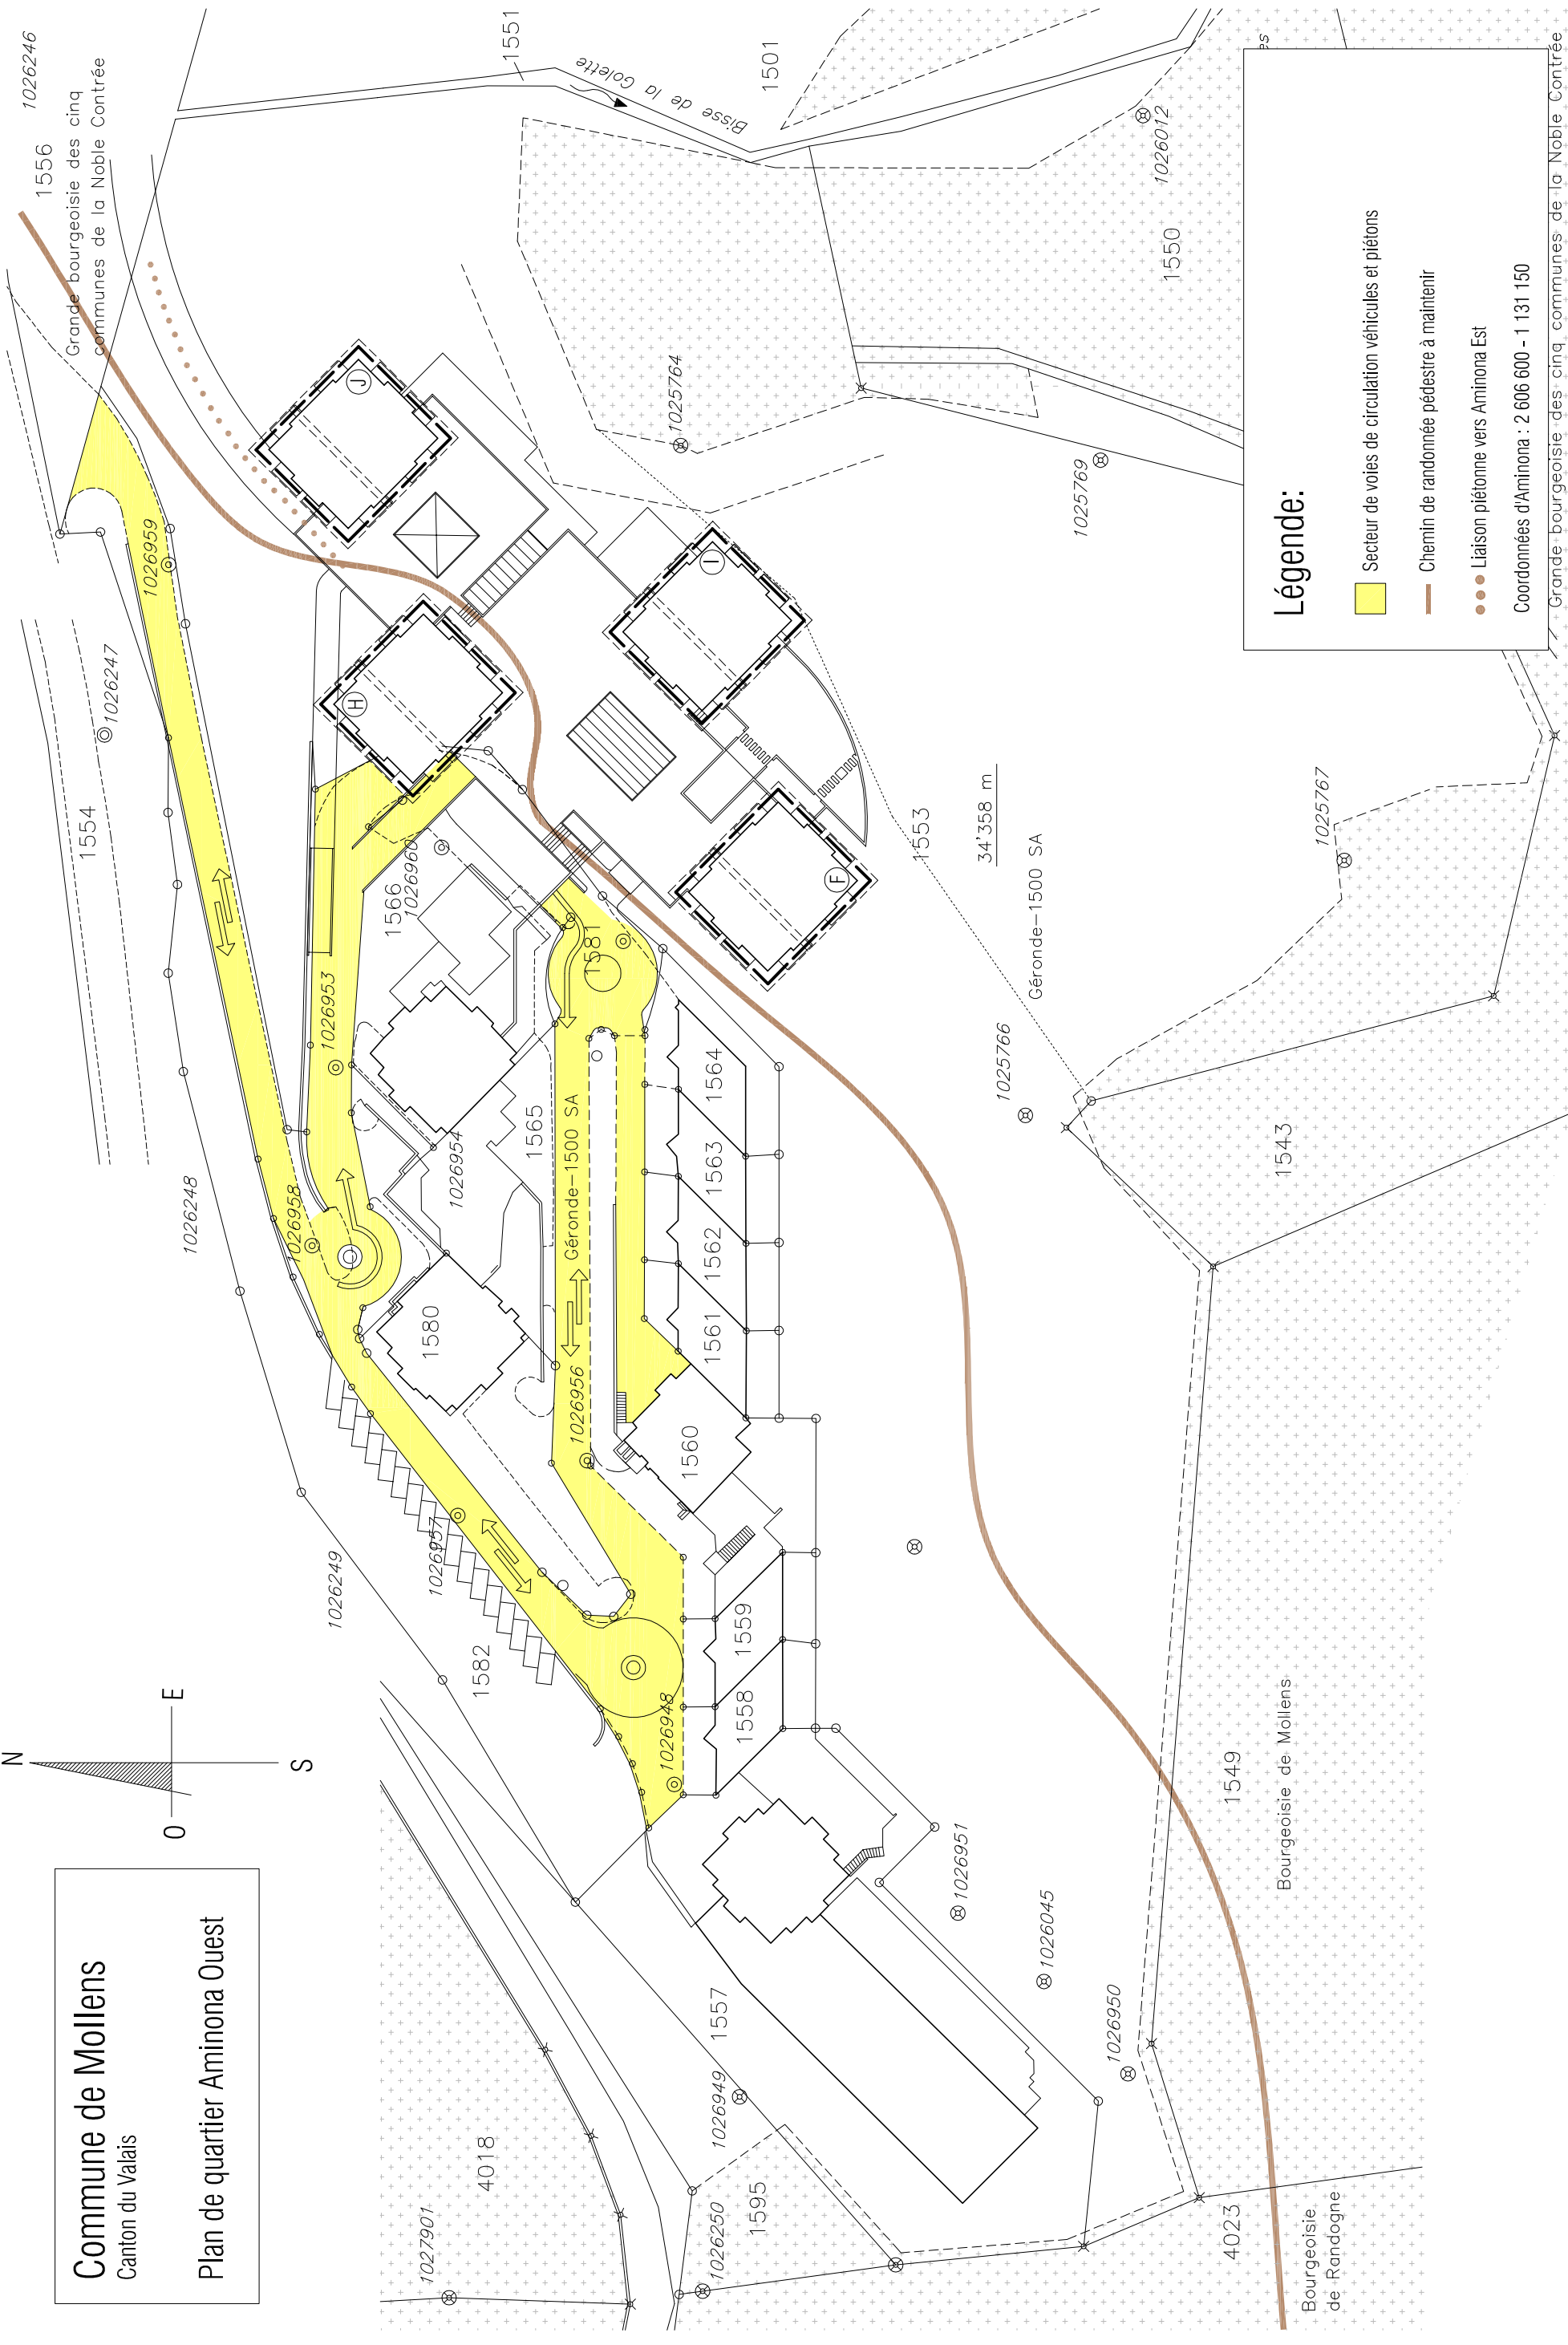

Commune de Mollens

Canton du Valais

Plan de quartier Aminona Ouest

Légende:

- Secteur de voies de circulation véhicules et piétons
- Chemin de randonnée pédestre à maintenir
- Liaison piétonne vers Aminona Est

Coordonnées d'Aminona : 2 606 600 - 1 131 150

Grande bourgeoisie des cinq communes de la Noble Contrée